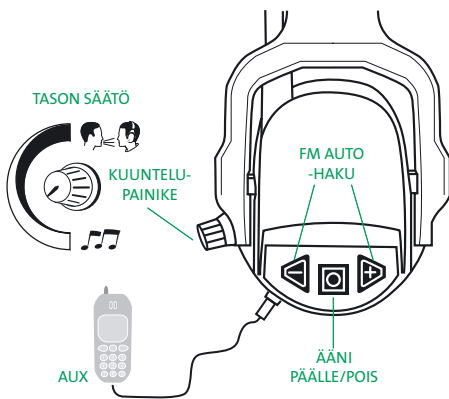

Kuulonsuojaus, äänenvahvistus ja kommunikointi

[Mukavuus]

Jos kuulonsuojaimet tuntuvat miellyttäviltä, ihmiset käyttävät niitä mielellään. Suojaimet ovat turvallisin tapa ehkäistä kuuloheikkenemistä. Kaikkien MSA SORDIN -kuulonsuojainten suojausteho on erinomainen. Erittäin pehmeät tiivisterenkaat ja patentoitu sangan kiristyksen säätömekanismi takaa suojainten täydellisen tiivyyden ja istuvuuden. Suojaimet tuntuvat miellyttäviltä koko päivän.